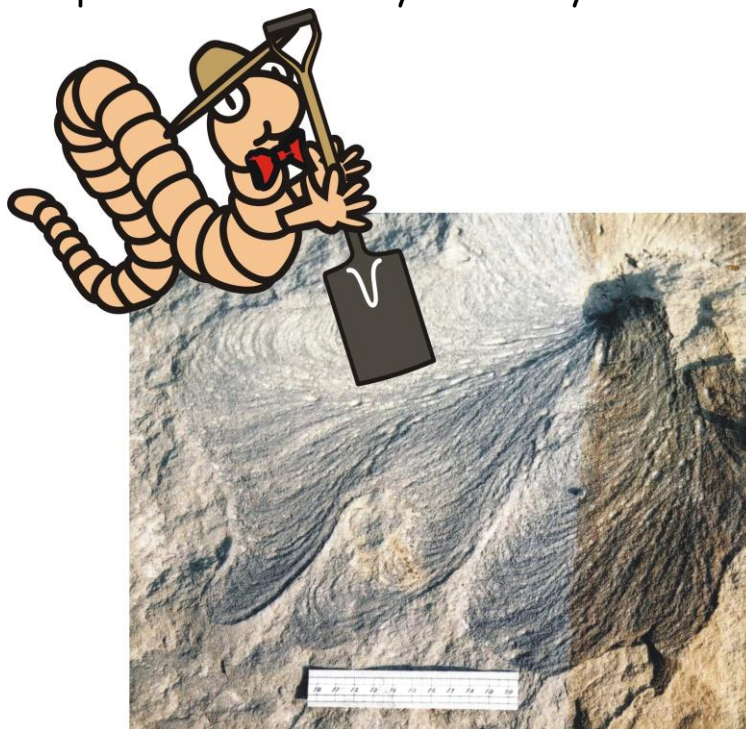

Mgr. Tomáš Lehotský, Ph.D.
(Katedra geologie, PŘF UP Olomouc)

která se uskuteční v úterý **5. dubna 2011** od 16:00
na Geologickém pavilonu v areálu Vysoké školy báňské - TU Ostrava

fosilní stopa *Zoophycos* isp., Bojkovice-Bzová